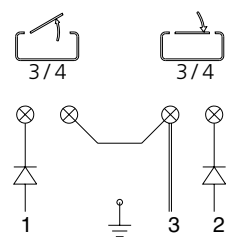

Pos.	No.
1	8003 158
2	152 827
3	8003 073
4	152 084
5	8003 160
6	152 190
7	8004 007

90° rechts ABUS C 83/N-Halb
 CES 800 1/2 8-fach Nase
 BKS 3101 WILKA 1400/1/2
 DOM 333 1/2 IKON 5532

1.

2.

3.

Impuls
 Impulse
 impulsion
 Impulso
 impuls
 impuls
 impuls
 impuls
 impuls
 Impulssi

Auf/Zu
 Open/Close
 ouvert/fermé
 abierta/cerrada
 Apre/Chiude
 open/dicht
 öppna/stäng
 åpnes/lukke
 åbne/lukke
 Auki/Kiinni

Version: 02.95
 #8 004 740

1 - 0 36043 - M - 0.5 - 0294

Command 312