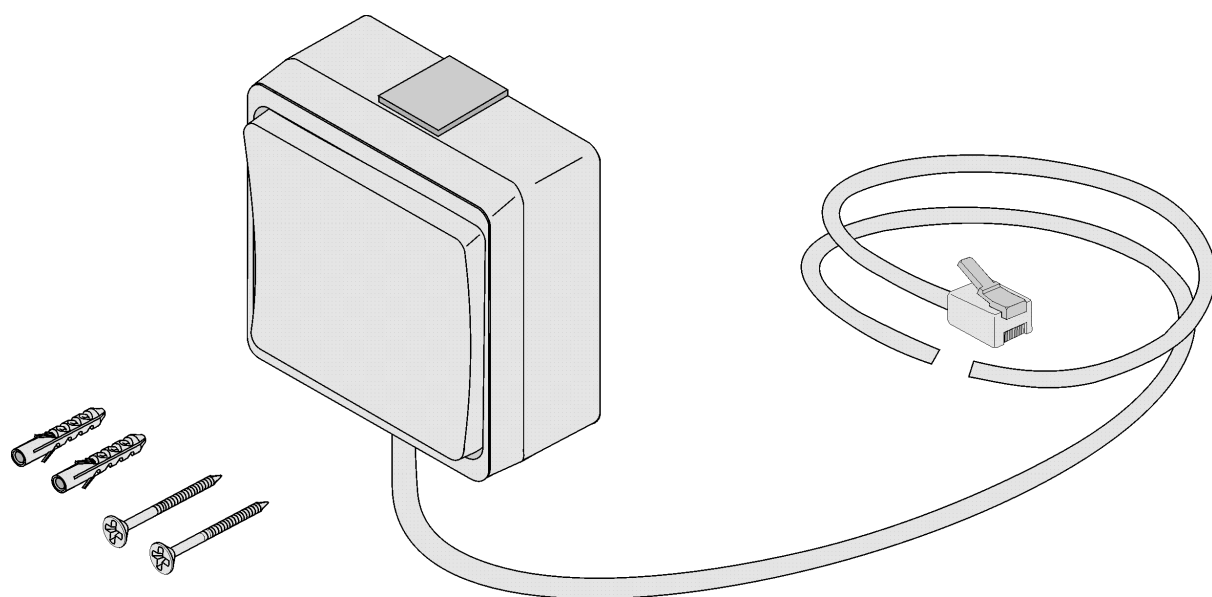

Wandtaster
Commande murale
Wandknop
Pulsante a parete
Przycisk na ścianie
Wall-mounted push-button

Vægkontakt
Veggbryter, innvendig
Väggknappar
Seinäkosketin
Fali nyomókapcsoló
مفتاح انضغاطي للتركيب على حائط
Stensko stikalo